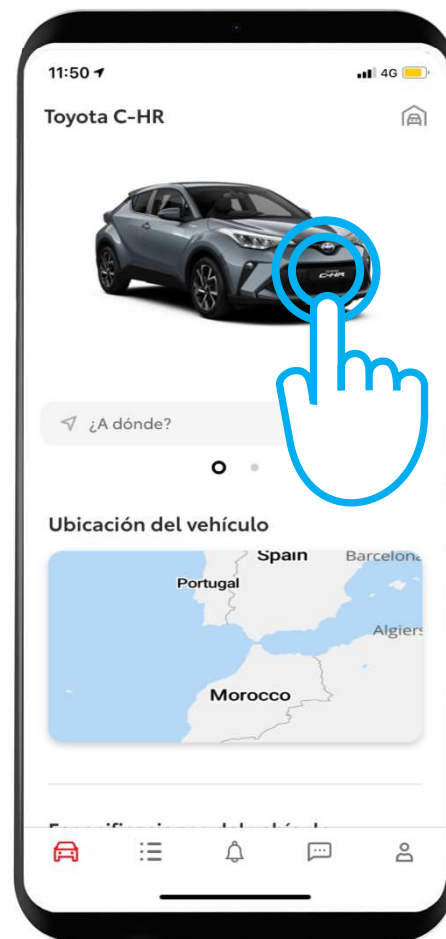

Activar Servicios Conectados: Paso 1

Desde la página de inicio, pulsa en tu vehículo.