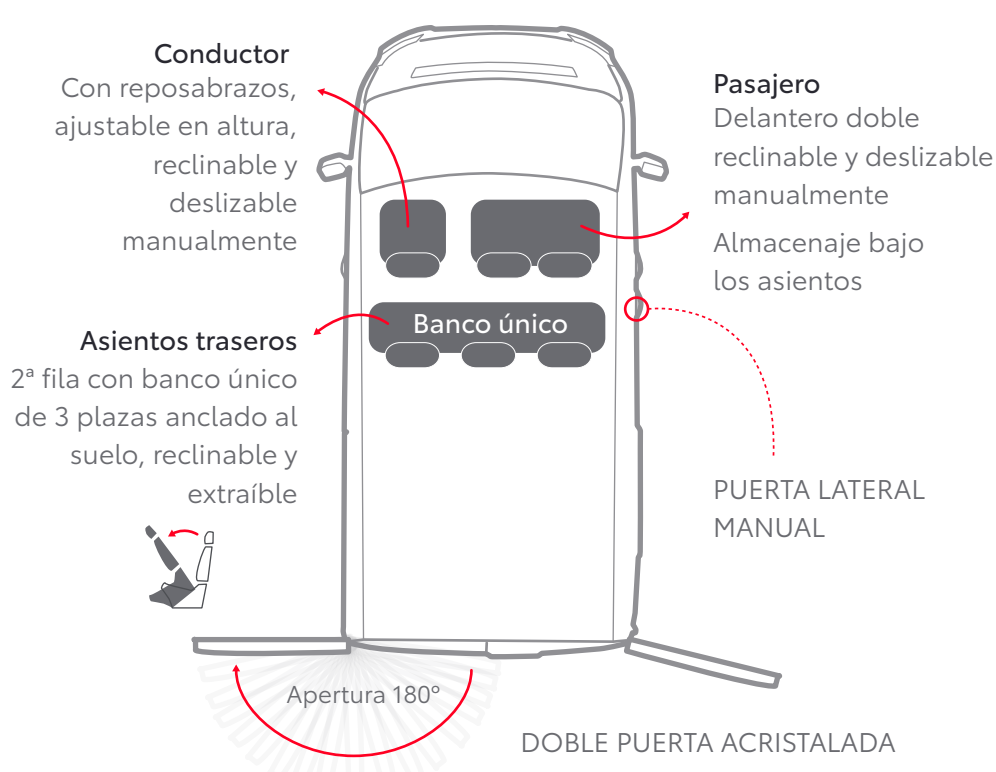

Tapicería interior

Proace incluye de serie nuestra gama de tapicerías para disfrutar aún más de la comodidad de conducir.

Tela gris oscuro

Configuración Proace (distribución de plazas y tapicería)

1.899-1.940 mm.

VAN GX PLUS (disponible en media y larga)

3 plazas

COMBI GX (disponible en media)

6 plazas

SHUTTLE VX (disponible en media y larga)

9 plazas

SHUTTLE VX PLUS (disponible en media y larga)

8 plazas