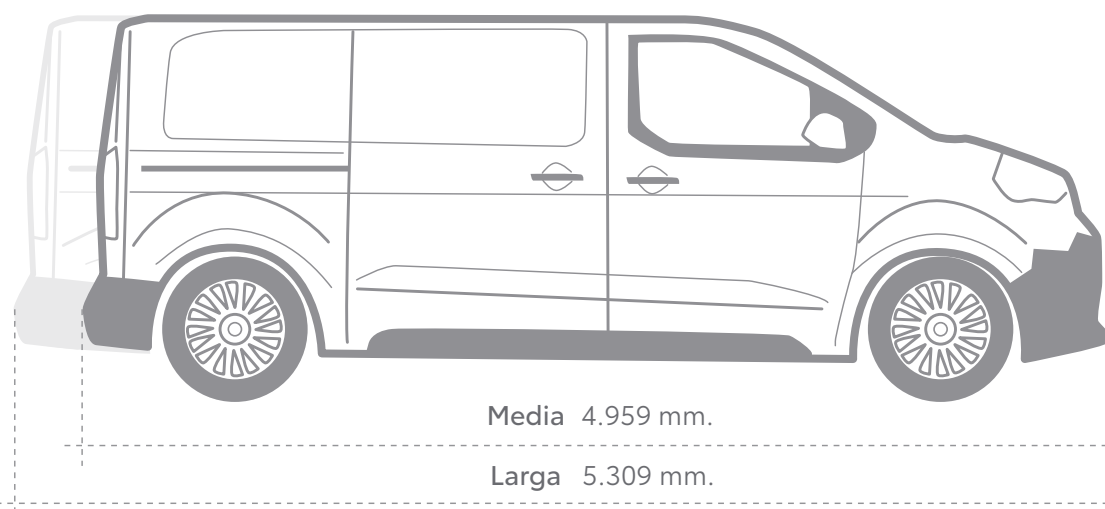

Posiciones del asiento y detalles

Los asientos pueden plegarse completamente para configurar, según las necesidades, el área de carga.

¿Cómo se pliegan?*

* Sólo en versión SHUTTLE.

¿Cómo se extraen moviendo las palancas? (2ª y 3ª fila)

Tapicería interior

Proace incluye de serie nuestra gama de tapicerías para disfrutar aún más de la comodidad de conducir.

Tela gris oscuro

Configuración Proace (distribución de plazas y tapicería)

1.899-1.940 mm.

VAN GX PLUS (disponible en media y larga)

3 plazas

COMBI GX (disponible en media)

6 plazas

SHUTTLE VX (disponible en media y larga)

9 plazas

SHUTTLE VX PLUS (disponible en media y larga)

8 plazas