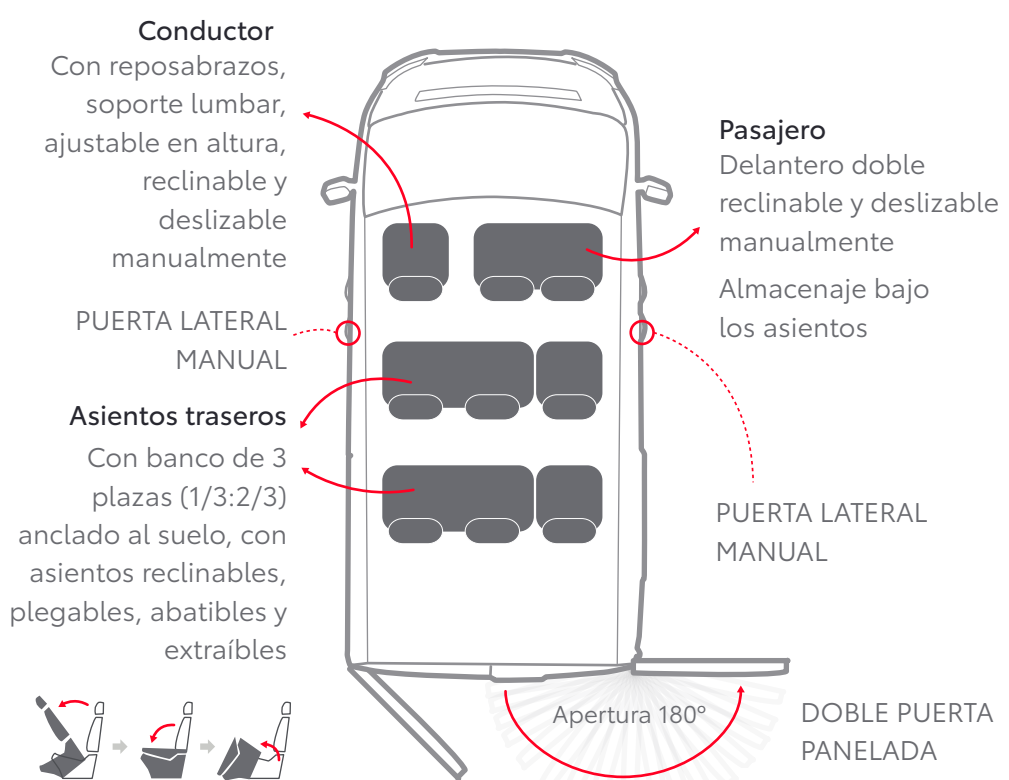

Posiciones del asiento y detalles

Los asientos pueden plegarse completamente para configurar, según las necesidades, el área de carga.

¿Cómo se pliegan?*

* Sólo en versión SHUTTLE.

¿Cómo se extraen moviendo las palancas? (2ª y 3ª fila)

VAN GX PLUS (disponible en media y larga)

3 plazas

COMBI GX (disponible en media)

6 plazas

SHUTTLE VX (disponible en media y larga)

9 plazas

SHUTTLE VX PLUS (disponible en media y larga)

8 plazas