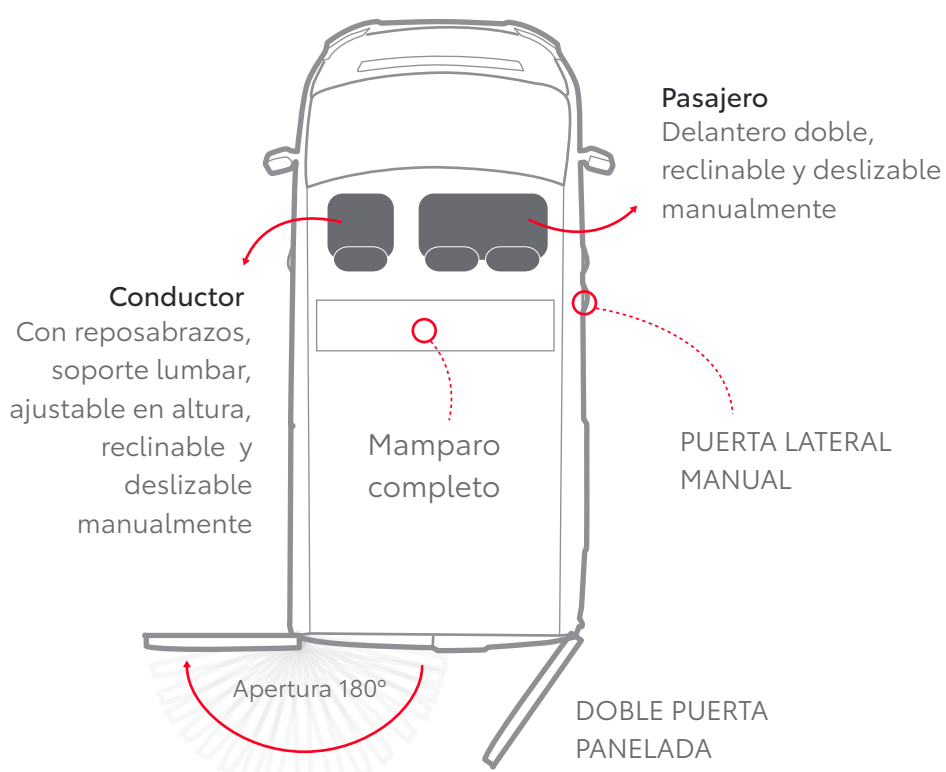

Posiciones del asiento y detalles

Los asientos pueden plegarse completamente para configurar, según las necesidades, el área de carga.

¿Cómo se pliegan?*

* Sólo en versión SHUTTLE.

¿Cómo se extraen moviendo las palancas? (2ª y 3ª fila)

Tapicería interior

Proace incluye de serie nuestra gama de tapicerías para disfrutar aún más de la comodidad de conducir.

Tela gris oscuro

Configuración Proace (distribución de plazas y tapicería)

1.899-1.940 mm.

VAN GX PLUS (disponible en media y larga)

3 plazas

COMBI GX (disponible en media)

6 plazas

SHUTTLE VX (disponible en media y larga)

9 plazas

SHUTTLE VX PLUS (disponible en media y larga)

8 plazas