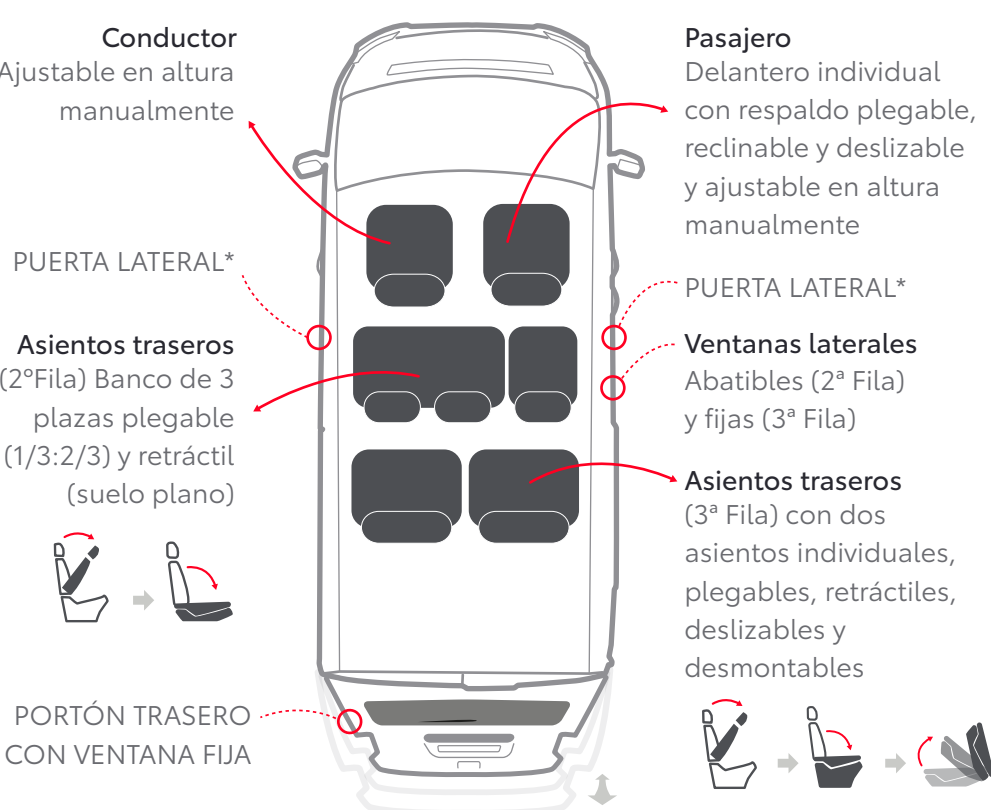

DESCUBRE PROACE CITY

EL VEHÍCULO QUE SE ADAPTA A TU NEGOCIO

Ofrece una amplia gama (Van y Combi) que se adaptan perfectamente a las necesidades de tu negocio: transporte de mercancías (Van) y transporte de equipo y/o mercancías (Combi). Gracias a su modularidad podrás configurar los asientos en función de las necesidades del día a día. Además, Combi resulta el vehículo ideal para emplear como uso propio una vez finalizada la jornada laboral.

Posiciones del asiento y detalles

Los asientos pueden plegarse completamente para configurar, según las necesidades, el área de carga.

Configuración Proace City (distribución de plazas y tapicería)

VAN GX (disponible en media y larga)

2 plazas

VAN VX (disponible en media y larga)

3 plazas

COMBI GX (disponible en media y larga)

5 plazas

COMBI VX (disponible en media y larga)

5 plazas

COMBI VX Larga (disponible en larga)

7 plazas

Tapicería interior

PROACE CITY incluye de serie nuestra gama de tapicerías para disfrutar aún más de la comodidad de conducir.

Tela gris

Tela Gris Toyota Manhattan

* Deslizable manualmente.