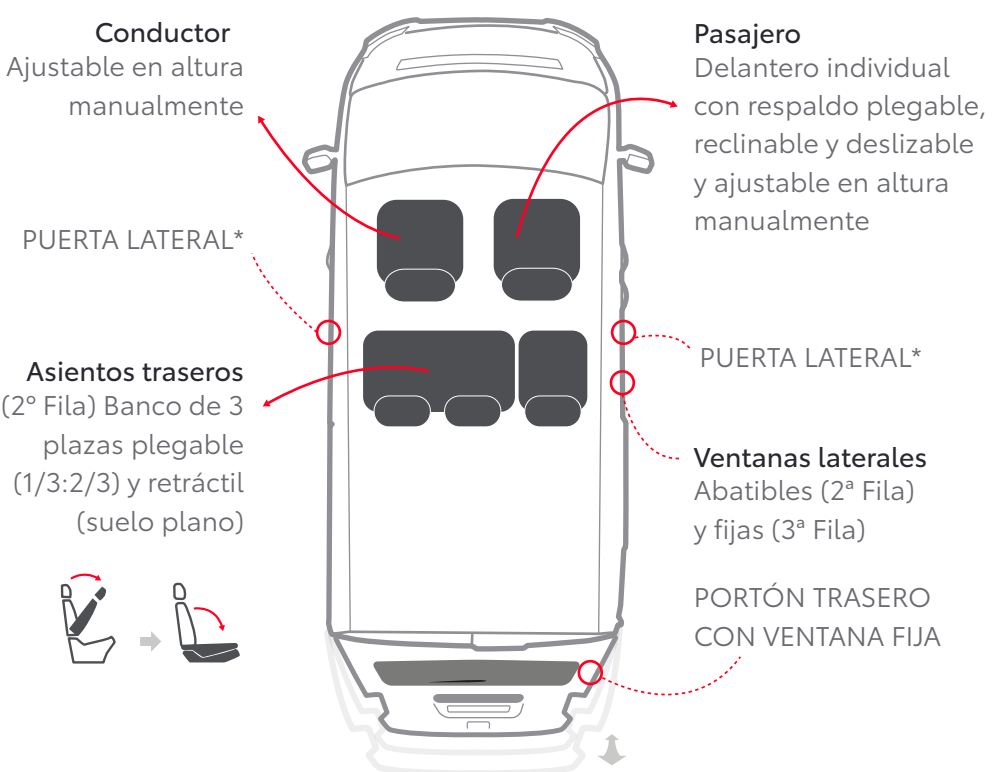

Posiciones del asiento y detalles

Los asientos pueden plegarse completamente para configurar, según las necesidades, el área de carga.

Configuración Proace City (distribución de plazas y tapicería)

VAN GX (disponible en media y larga)

2 plazas

VAN VX (disponible en media y larga)

3 plazas

COMBI GX (disponible en media y larga)

5 plazas

COMBI VX (disponible en media y larga)

5 plazas

COMBI VX Larga (disponible en larga)

7 plazas

Tapicería interior

PROACE CITY incluye de serie nuestra gama de tapicerías para disfrutar aún más de la comodidad de conducir.

Tela gris

Tela Gris Toyota Manhattan

* Deslizable manualmente.