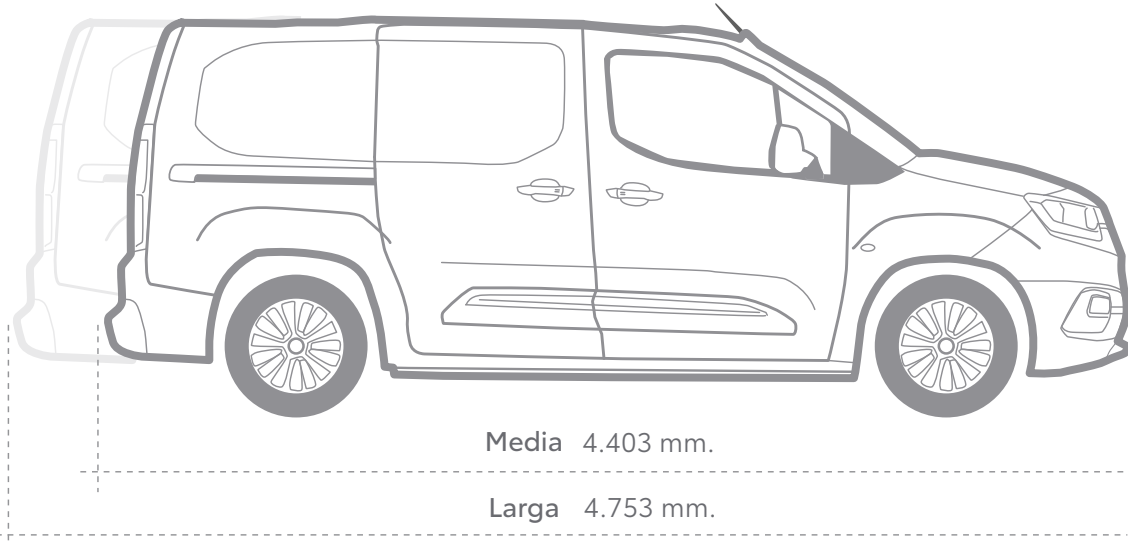

DESCUBRE PROACE CITY

EL VEHÍCULO QUE SE ADAPTA A TU NEGOCIO

Ofrece una amplia gama (Van y Combi) que se adaptan perfectamente a las necesidades de tu negocio: transporte de mercancías (Van) y transporte de equipo y/o mercancías (Combi). Gracias a su modularidad podrás configurar los asientos en función de las necesidades del día a día. Además, Combi resulta el vehículo ideal para emplear como uso propio una vez finalizada la jornada laboral.

Posiciones del asiento y detalles

Los asientos pueden plegarse completamente para configurar, según las necesidades, el área de carga.

Configuración Proace City (distribución de plazas y tapicería)

VAN GX (disponible en media y larga)

2 plazas

VAN VX (disponible en media y larga)

3 plazas

COMBI GX (disponible en media y larga)

5 plazas

COMBI VX (disponible en media y larga)

5 plazas

COMBI VX Larga (disponible en larga)

7 plazas

Tapicería interior

PROACE CITY incluye de serie nuestra gama de tapicerías para disfrutar aún más de la comodidad de conducir.

Tela gris

Tela Gris Toyota Manhattan

* Deslizable manualmente.