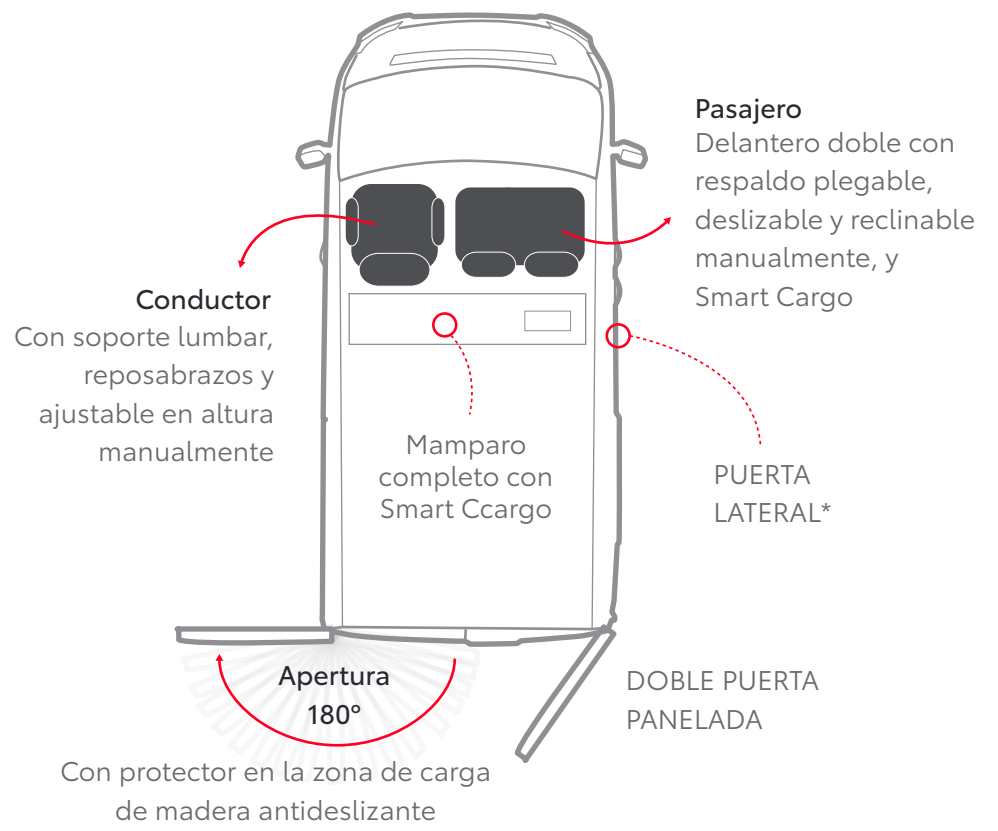

DESCUBRE PROACE CITY

EL VEHÍCULO QUE SE ADAPTA A TU NEGOCIO

Ofrece una amplia gama (Van y Combi) que se adaptan perfectamente a las necesidades de tu negocio: transporte de mercancías (Van) y transporte de equipo y/o mercancías (Combi). Gracias a su modularidad podrás configurar los asientos en función de las necesidades del día a día. Además, Combi resulta el vehículo ideal para emplear como uso propio una vez finalizada la jornada laboral.

Posiciones del asiento y detalles

Los asientos pueden plegarse completamente para configurar, según las necesidades, el área de carga.

Configuración Proace City (distribución de plazas y tapicería)

VAN GX (disponible en media y larga)

2 plazas

VAN VX (disponible en media y larga)

3 plazas

COMBI GX (disponible en media y larga)

5 plazas

COMBI VX (disponible en media y larga)

5 plazas

COMBI VX Larga (disponible en larga)

7 plazas

Tapicería interior

PROACE CITY incluye de serie nuestra gama de tapicerías para disfrutar aún más de la comodidad de conducir.

Tela gris

Tela Gris Toyota Manhattan

* Deslizable manualmente.