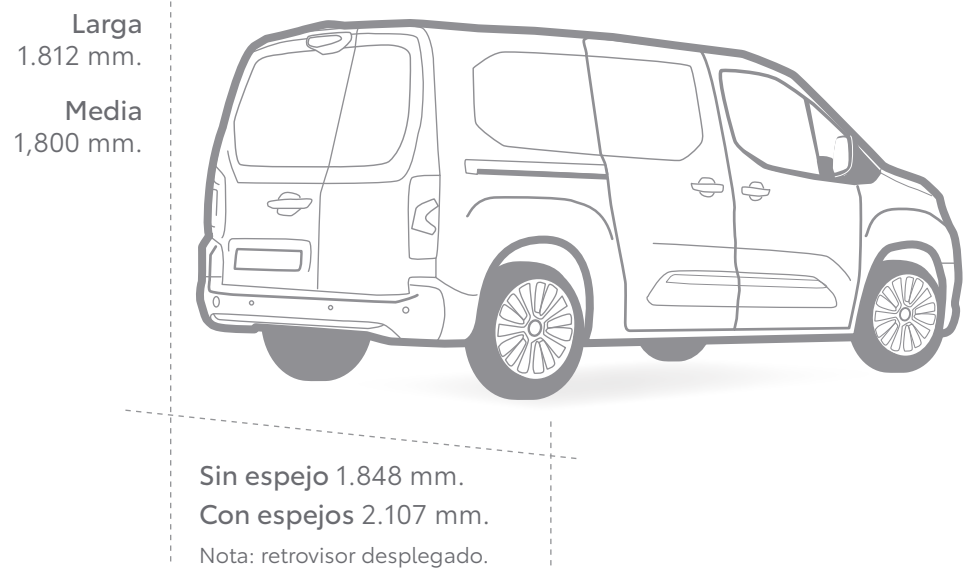

DESCUBRE PROACE CITY

EL VEHÍCULO QUE SE ADAPTA A TU NEGOCIO

Ofrece una amplia gama (Van y Combi) que se adaptan perfectamente a las necesidades de tu negocio: transporte de mercancías (Van) y transporte de equipo y/o mercancías (Combi). Gracias a su modularidad podrás configurar los asientos en función de las necesidades del día a día. Además, Combi resulta el vehículo ideal para emplear como uso propio una vez finalizada la jornada laboral.

Posiciones del asiento y detalles

Los asientos pueden plegarse completamente para configurar, según las necesidades, el área de carga.

Configuración Proace City (distribución de plazas y tapicería)

VAN GX (disponible en media y larga)

2 plazas

VAN VX (disponible en media y larga)

3 plazas

COMBI GX (disponible en media y larga)

5 plazas

COMBI VX (disponible en media y larga)

5 plazas

COMBI VX Larga (disponible en larga)