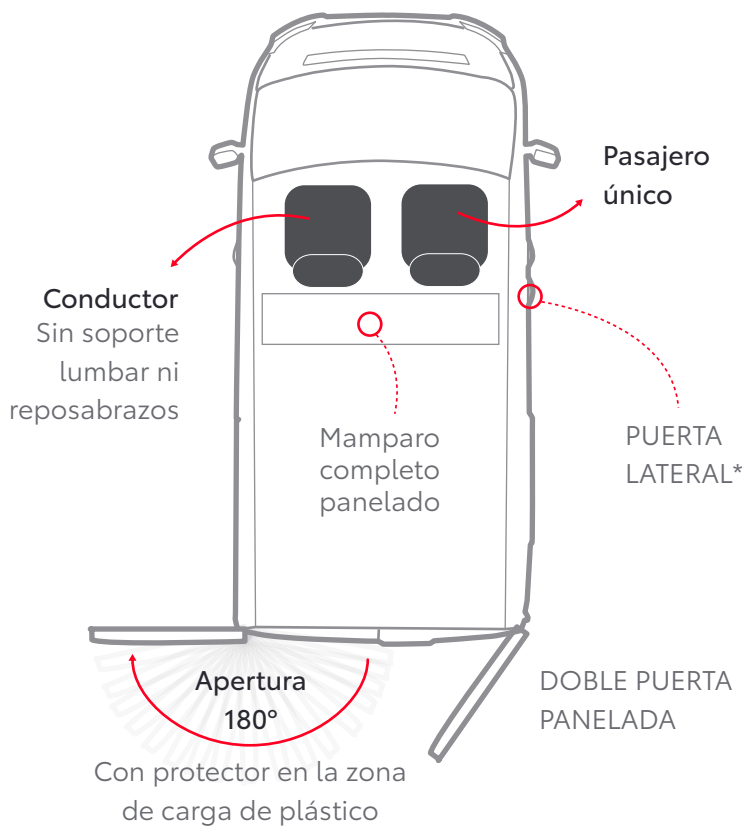

Posiciones del asiento y detalles

Los asientos pueden plegarse completamente para configurar, según las necesidades, el área de carga.

Configuración Proace City (distribución de plazas y tapicería)

VAN GX (disponible en media y larga)

2 plazas

VAN VX (disponible en media y larga)

3 plazas

COMBI GX (disponible en media y larga)

5 plazas

COMBI VX (disponible en media y larga)

5 plazas

COMBI VX Larga (disponible en larga)