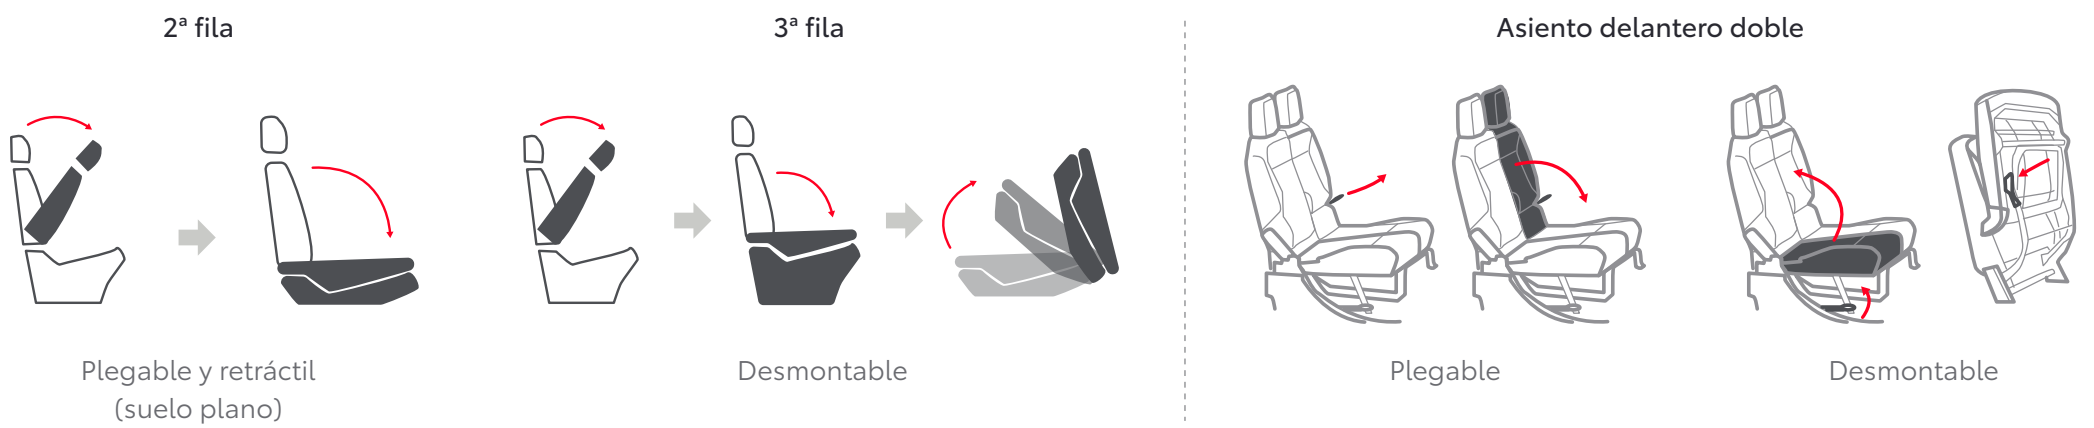

DESCUBRE PROACE CITY

EL VEHÍCULO QUE SE ADAPTA A TU NEGOCIO

Ofrece una amplia gama (Van y Combi) que se adaptan perfectamente a las necesidades de tu negocio: transporte de mercancías (Van) y transporte de equipo y/o mercancías (Combi). Gracias a su modularidad podrás configurar los asientos en función de las necesidades del día a día. Además, Combi resulta el vehículo ideal para emplear como uso propio una vez finalizada la jornada laboral.

Posiciones del asiento y detalles

Los asientos pueden plegarse completamente para configurar, según las necesidades, el área de carga.

Configuración Proace City (distribución de plazas y tapicería)

VAN GX (disponible en media y larga)

2 plazas

VAN VX (disponible en media y larga)

3 plazas

COMBI GX (disponible en media y larga)

5 plazas

COMBI VX (disponible en media y larga)

5 plazas

COMBI VX Larga (disponible en larga)

7 plazas

Tapicería interior

PROACE CITY incluye de serie nuestra gama de tapicerías para disfrutar aún más de la comodidad de conducir.

Tela gris

Tela Gris Toyota Manhattan

* Deslizable manualmente.