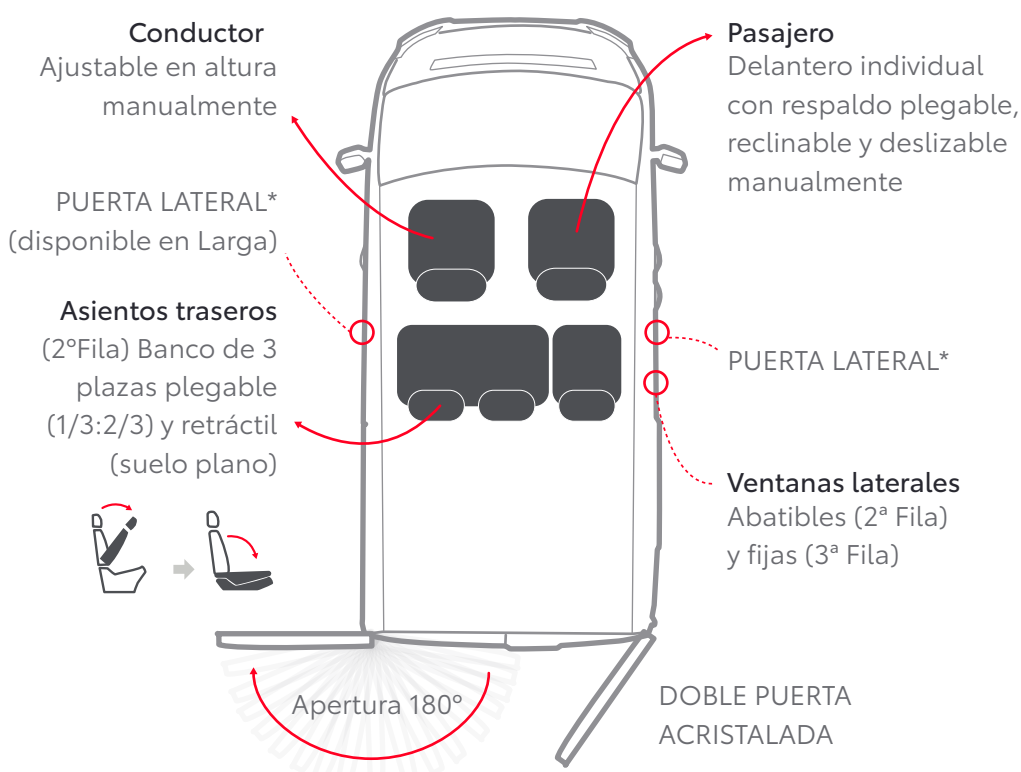

Posiciones del asiento y detalles

Los asientos pueden plegarse completamente para configurar, según las necesidades, el área de carga.

Configuración Proace City (distribución de plazas y tapicería)

VAN GX (disponible en media y larga)

2 plazas

VAN VX (disponible en media y larga)

3 plazas

COMBI GX (disponible en media y larga)

5 plazas

COMBI VX (disponible en media y larga)

5 plazas

COMBI VX Larga (disponible en larga)

7 plazas

Tapicería interior

PROACE CITY incluye de serie nuestra gama de tapicerías para disfrutar aún más de la comodidad de conducir.

Tela gris

Tela Gris Toyota Manhattan

* Deslizable manualmente.