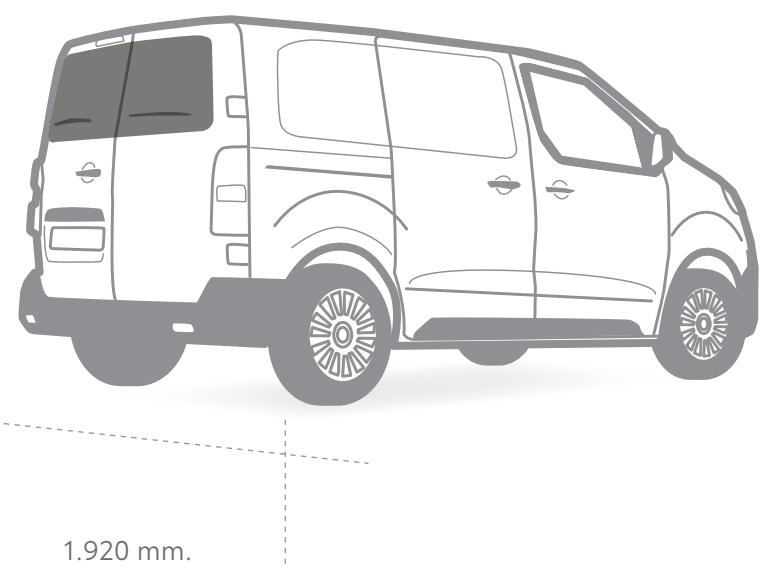

Posiciones del asiento y detalles

Los asientos pueden plegarse completamente para configurar, según las necesidades, el área de carga.

¿Cómo se pliegan?*

Asiento reclinable

Respaldo plegable

Abatible

* Sólo en versión SHUTTLE.

¿Cómo se extraen moviendo las palancas? (2ª y 3ª fila)

Shuttle y Shuttle (pack active)

Configuración Proace (distribución de plazas y tapicería)

1.899-1.940 mm.

1.899-1.940 mm.

Tela gris oscuro

VAN GX (disponible en media y larga)

3 plazas

VAN VX (disponible en media y larga)

3 plazas

VAN DOBLE CABINA GX (disponible en media y larga)

6 plazas

COMBI GX (disponible en media)

6 plazas

SHUTTLE VX (disponible en media y larga)

9 plazas

SHUTTLE VX PLUS (disponible en media y larga)

8 plazas