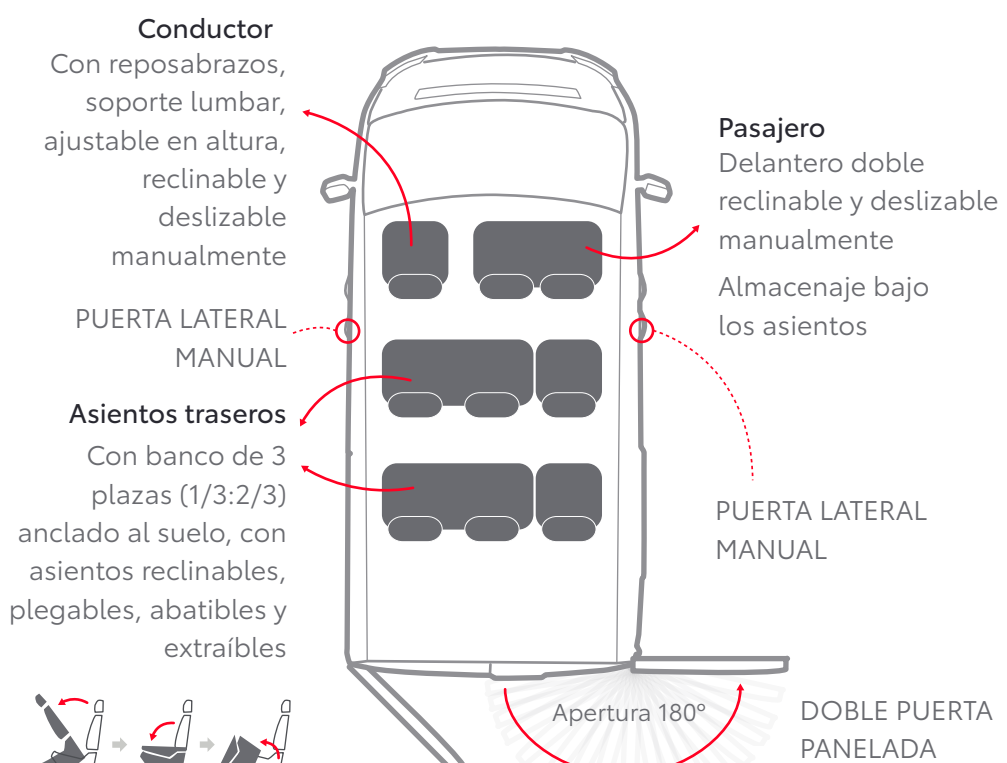

Posiciones del asiento y detalles

Los asientos pueden plegarse completamente para configurar, según las necesidades, el área de carga.

¿Cómo se pliegan?*

Asiento reclinable

Respaldo plegable

Abatible

* Sólo en versión SHUTTLE.

¿Cómo se extraen moviendo las palancas? (2ª y 3ª fila)

Shuttle y Shuttle (pack active)

Configuración Proace (distribución de plazas y tapicería)

1.899-1.940 mm.

1.899-1.940 mm.

Tela gris oscuro

VAN GX (disponible en media y larga)

3 plazas

VAN VX (disponible en media y larga)

3 plazas

VAN DOBLE CABINA GX (disponible en media y larga)

6 plazas

COMBI GX (disponible en media)

6 plazas

SHUTTLE VX (disponible en media y larga)

9 plazas

SHUTTLE VX PLUS (disponible en media y larga)

8 plazas