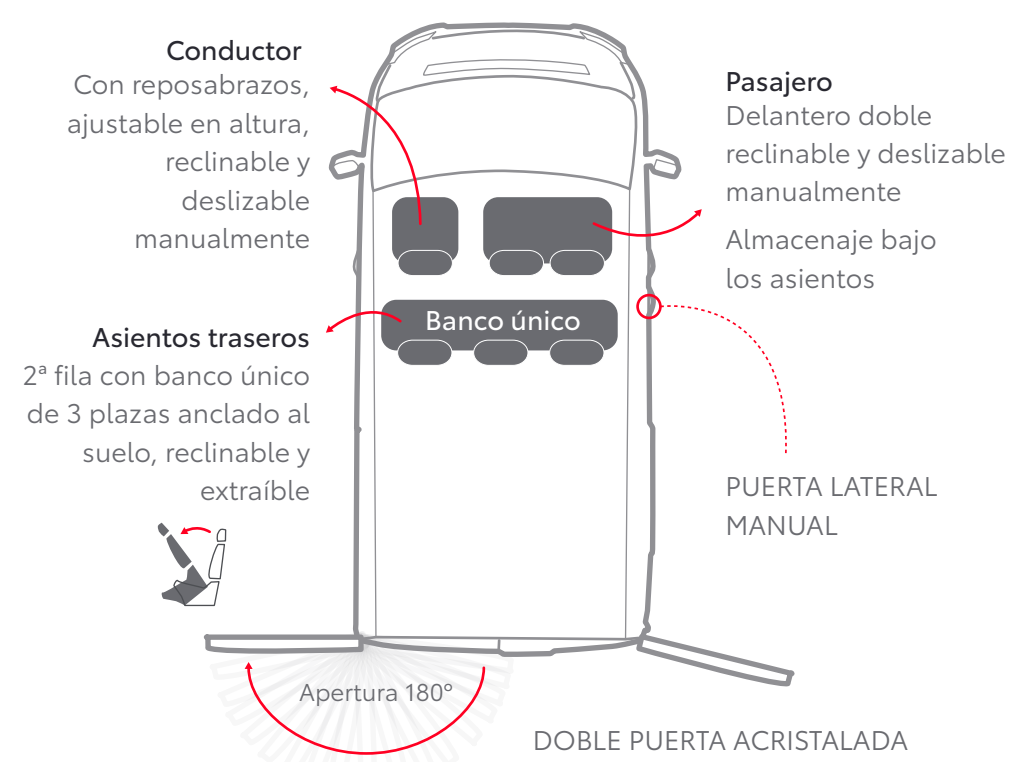

Posiciones del asiento y detalles

Los asientos pueden plegarse completamente para configurar, según las necesidades, el área de carga.

¿Cómo se pliegan?*

Asiento reclinable

Respaldo plegable

Abatible

* Sólo en versión SHUTTLE.

3 plazas

VAN VX (disponible en media y larga)

3 plazas

VAN DOBLE CABINA GX (disponible en media y larga)

6 plazas

COMBI GX (disponible en media)

6 plazas

SHUTTLE VX (disponible en media y larga)

9 plazas

SHUTTLE VX PLUS (disponible en media y larga)

8 plazas