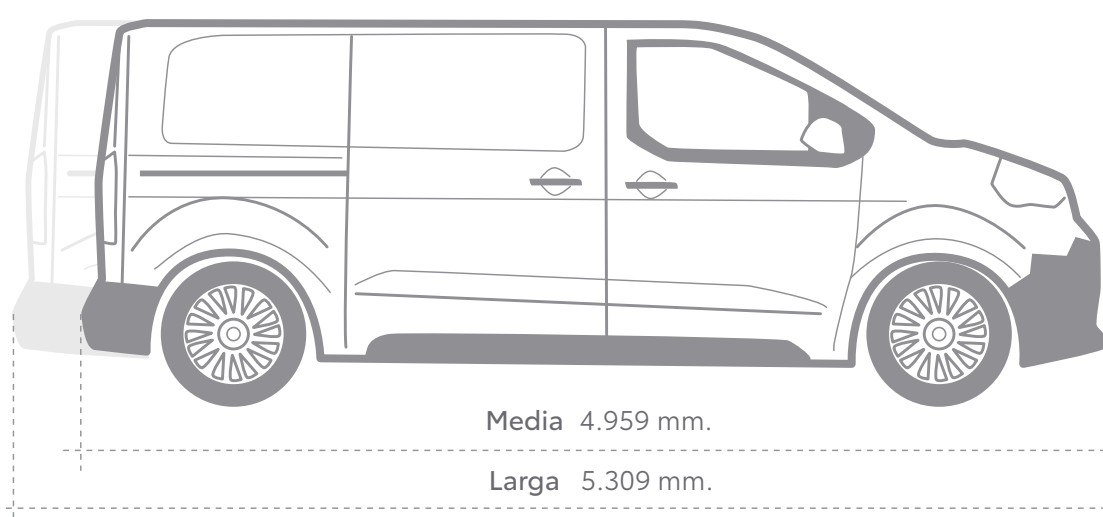

Posiciones del asiento y detalles

Los asientos pueden plegarse completamente para configurar, según las necesidades, el área de carga.

¿Cómo se pliegan?*

Asiento reclinable

Respaldo plegable

Abatible

* Sólo en versión SHUTTLE.

¿Cómo se extraen moviendo las palancas? (2ª y 3ª fila)

Shuttle y Shuttle (pack active)

Configuración Proace (distribución de plazas y tapicería)

1.899-1.940 mm.

1.899-1.940 mm.

Tela gris oscuro

VAN GX (disponible en media y larga)

3 plazas

VAN VX (disponible en media y larga)

3 plazas

VAN DOBLE CABINA GX (disponible en media y larga)

6 plazas

COMBI GX (disponible en media)

6 plazas

SHUTTLE VX (disponible en media y larga)

9 plazas

SHUTTLE VX PLUS (disponible en media y larga)

8 plazas