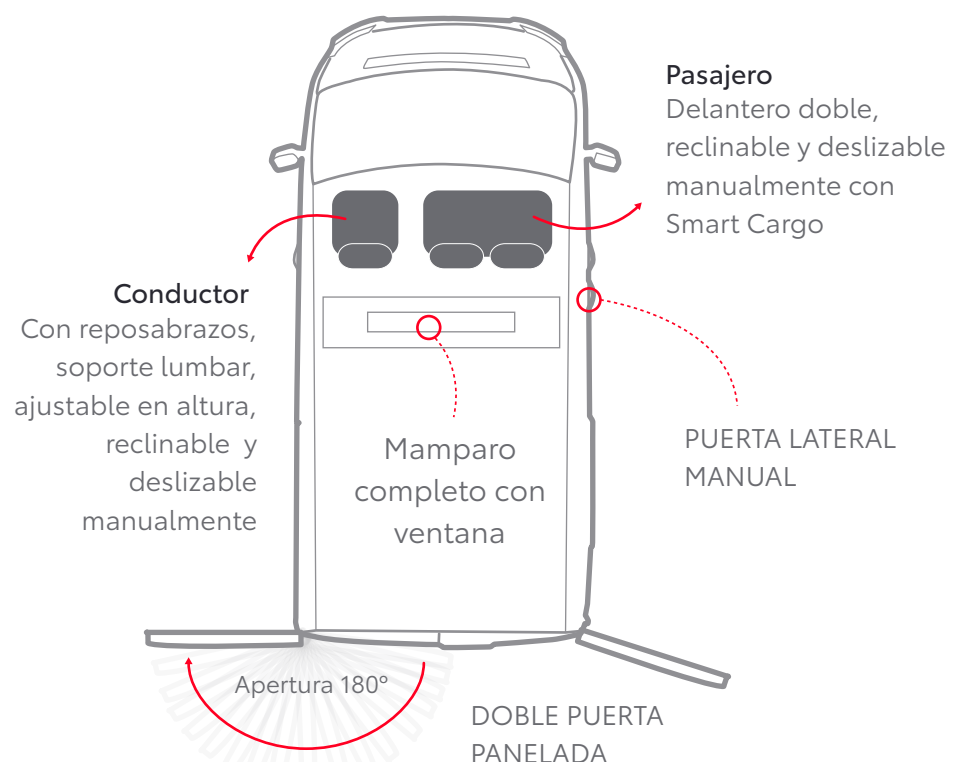

Posiciones del asiento y detalles

Los asientos pueden plegarse completamente para configurar, según las necesidades, el área de carga.

¿Cómo se pliegan?*

Asiento reclinable

Respaldo plegable

Abatible

* Sólo en versión SHUTTLE.

¿Cómo se extraen moviendo las palancas? (2ª y 3ª fila)

Shuttle y Shuttle (pack active)

Configuración Proace (distribución de plazas y tapicería)

1.899-1.940 mm.

1.899-1.940 mm.

Tela gris oscuro

VAN GX (disponible en media y larga)

3 plazas

VAN VX (disponible en media y larga)

3 plazas

VAN DOBLE CABINA GX (disponible en media y larga)

6 plazas

COMBI GX (disponible en media)

6 plazas

SHUTTLE VX (disponible en media y larga)

9 plazas

SHUTTLE VX PLUS (disponible en media y larga)

8 plazas