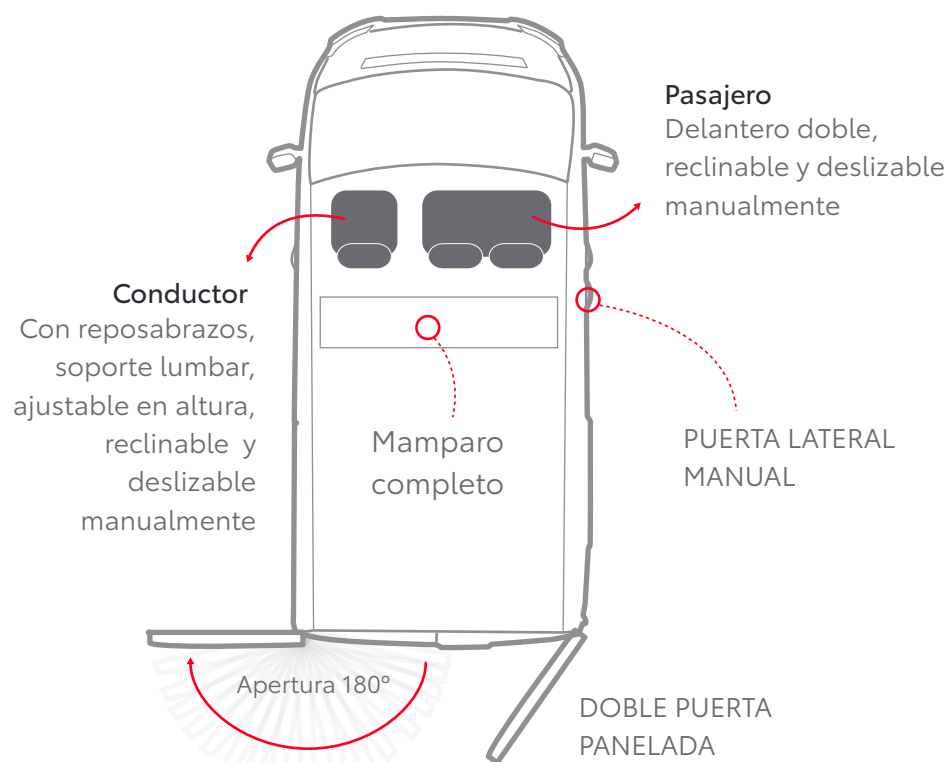

Posiciones del asiento y detalles

Los asientos pueden plegarse completamente para configurar, según las necesidades, el área de carga.

¿Cómo se pliegan?*

Asiento reclinable

Respaldo plegable

Abatible

* Sólo en versión SHUTTLE.

¿Cómo se extraen moviendo las palancas? (2ª y 3ª fila)

Shuttle y Shuttle (pack active)

Configuración Proace (distribución de plazas y tapicería)

1.899-1.940 mm.

1.899-1.940 mm.

Tela gris oscuro

VAN GX (disponible en media y larga)

3 plazas

VAN VX (disponible en media y larga)

3 plazas

VAN DOBLE CABINA GX (disponible en media y larga)

6 plazas

COMBI GX (disponible en media)

6 plazas

SHUTTLE VX (disponible en media y larga)