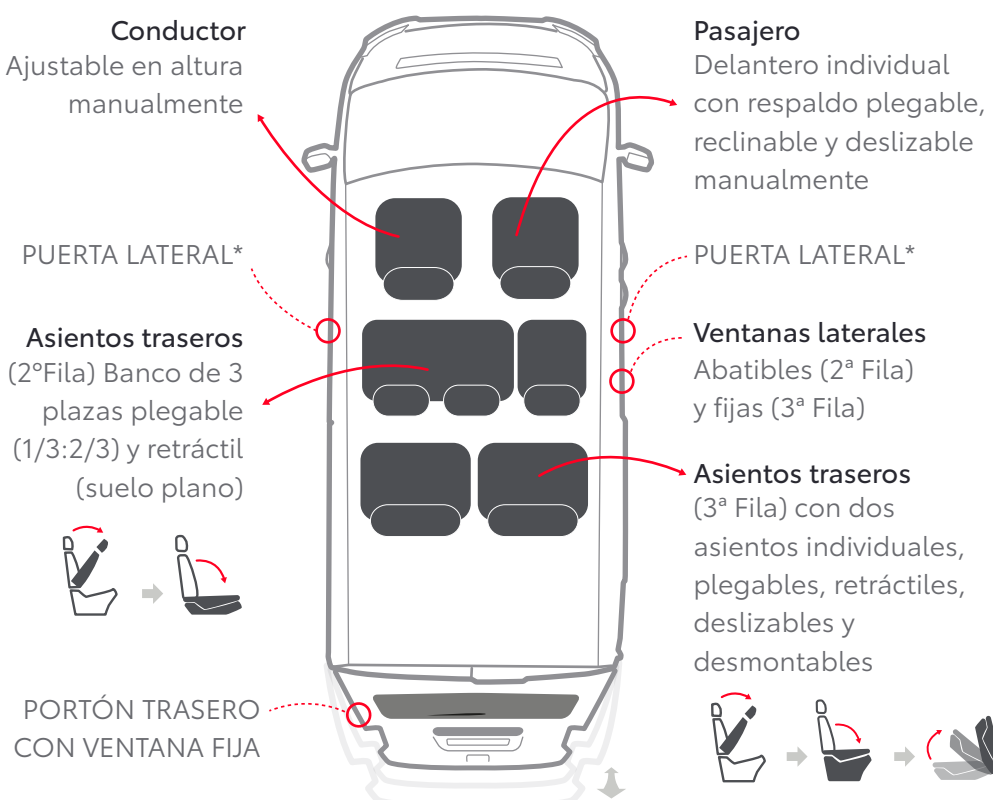

DESCUBRE PROACE CITY

EL VEHÍCULO QUE SE ADAPTA A TU NEGOCIO

Ofrece una amplia gama (Van y Combi) que se adaptan perfectamente a las necesidades de tu negocio: transporte de mercancías (Van) y transporte de equipo y/o mercancías (Combi). Gracias a su modularidad podrás configurar los asientos en función de las necesidades del día a día. Además, Combi resulta el vehículo ideal para emplear como uso propio una vez finalizada la jornada laboral.

Posiciones del asiento y detalles

Los asientos pueden plegarse completamente para configurar, según las necesidades, el área de carga.

Configuración Proace City (distribución de plazas y tapicería)

Media 4.403 mm.

Larga 4.753 mm.

Larga 1.812 mm.

Media 1,800 mm.

Sin espejo 1.848 mm.

Con espejos 2.107 mm.

Nota: retrovisor desplegado.

VAN GX PLUS (disponible en media y larga)

2 plazas

COMBI VX (disponible en media y larga)

5 plazas

COMBI VX Larga (disponible en larga)

7 plazas

Tapicería interior

PROACE CITY incluye de serie nuestra gama de tapicerías para disfrutar aún más de la comodidad de conducir.