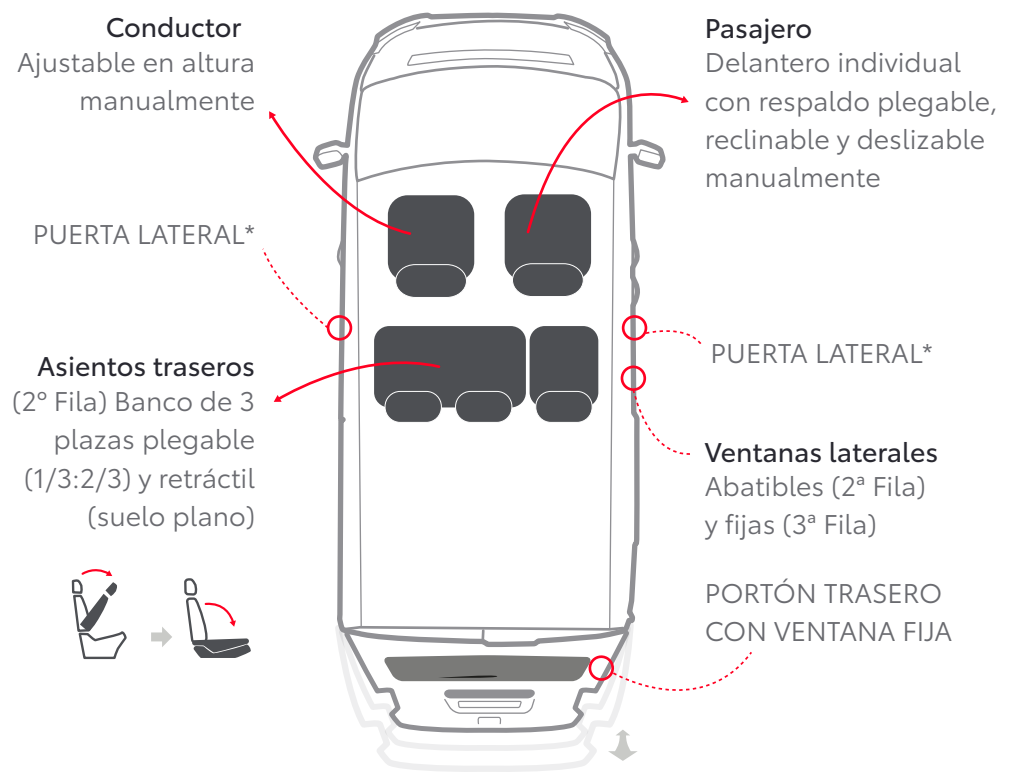

Posiciones del asiento y detalles

Los asientos pueden plegarse completamente para configurar, según las necesidades, el área de carga.

Configuración Proace City (distribución de plazas y tapicería)

Media 4.403 mm.

Larga 4.753 mm.

Larga 1.812 mm.

Media 1,800 mm.

Sin espejo 1.848 mm.

Con espejos 2.107 mm.

Nota: retrovisor desplegado.

VAN GX PLUS (disponible en media y larga)

2 plazas

COMBI VX (disponible en media y larga)

5 plazas

COMBI VX Larga (disponible en larga)

7 plazas

Tapicería interior

PROACE CITY incluye de serie nuestra gama de tapicerías para disfrutar aún más de la comodidad de conducir.