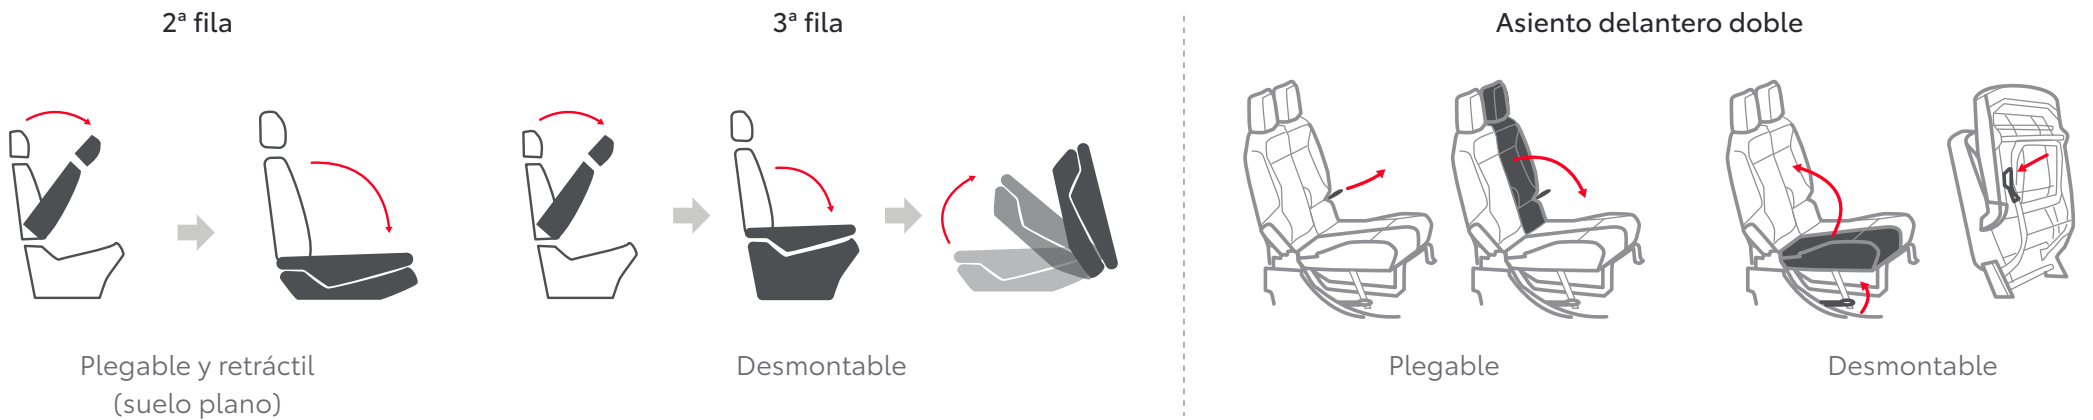

DESCUBRE PROACE CITY

EL VEHÍCULO QUE SE ADAPTA A TU NEGOCIO

Ofrece una amplia gama (Van y Combi) que se adaptan perfectamente a las necesidades de tu negocio: transporte de mercancías (Van) y transporte de equipo y/o mercancías (Combi). Gracias a su modularidad podrás configurar los asientos en función de las necesidades del día a día. Además, Combi resulta el vehículo ideal para emplear como uso propio una vez finalizada la jornada laboral.

Posiciones del asiento y detalles

Los asientos pueden plegarse completamente para configurar, según las necesidades, el área de carga.

Configuración Proace City (distribución de plazas y tapicería)

Media 4.403 mm.

Larga 4.753 mm.

Larga 1.812 mm.

Media 1,800 mm.

Sin espejo 1.848 mm.

Con espejos 2.107 mm.

Nota: retrovisor desplegado.

VAN GX PLUS (disponible en media y larga)

2 plazas

COMBI VX (disponible en media y larga)

5 plazas

COMBI VX Larga (disponible en larga)

7 plazas

Tapicería interior

PROACE CITY incluye de serie nuestra gama de tapicerías para disfrutar aún más de la comodidad de conducir.