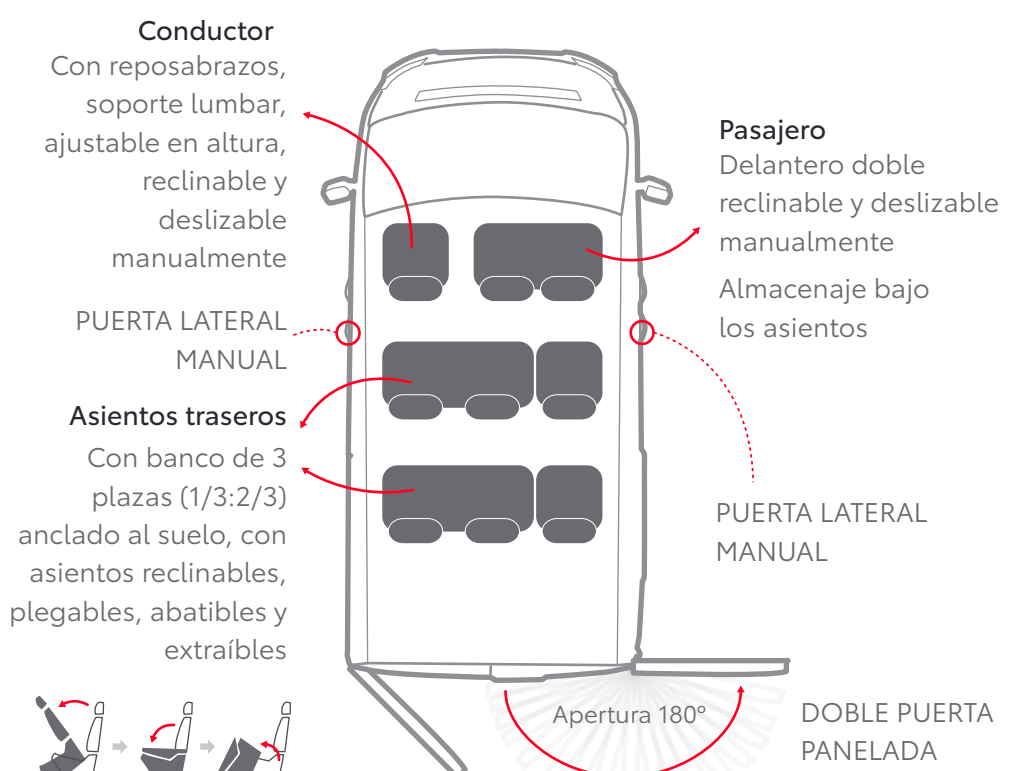

Posiciones del asiento y detalles

Los asientos pueden plegarse completamente para configurar, según las necesidades, el área de carga.

¿Cómo se pliegan?*

* Sólo en versión SHUTTLE.

¿Cómo se extraen moviendo las palancas? (2ª y 3ª fila)

3 plazas

COMBI GX (disponible en media)

6 plazas

SHUTTLE VX (disponible en media y larga)

9 plazas

SHUTTLE VX PLUS (disponible en media y larga)

8 plazas