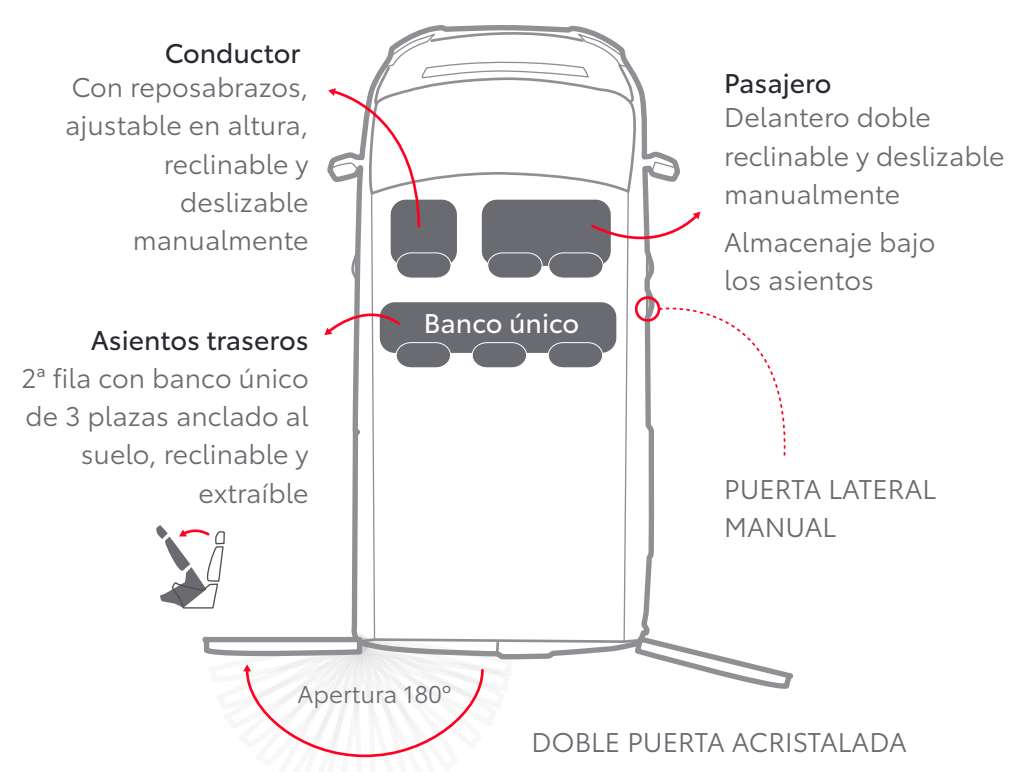

Tapicería interior

Proace incluye de serie nuestra gama de tapicerías para disfrutar aún más de la comodidad de conducir.

Tela gris oscuro

Configuración Proace (distribución de plazas y tapicería)

VAN GX PLUS (disponible en media y larga)

3 plazas

COMBI GX (disponible en media)

6 plazas

SHUTTLE VX (disponible en media y larga)

9 plazas

SHUTTLE VX PLUS (disponible en media y larga)

8 plazas