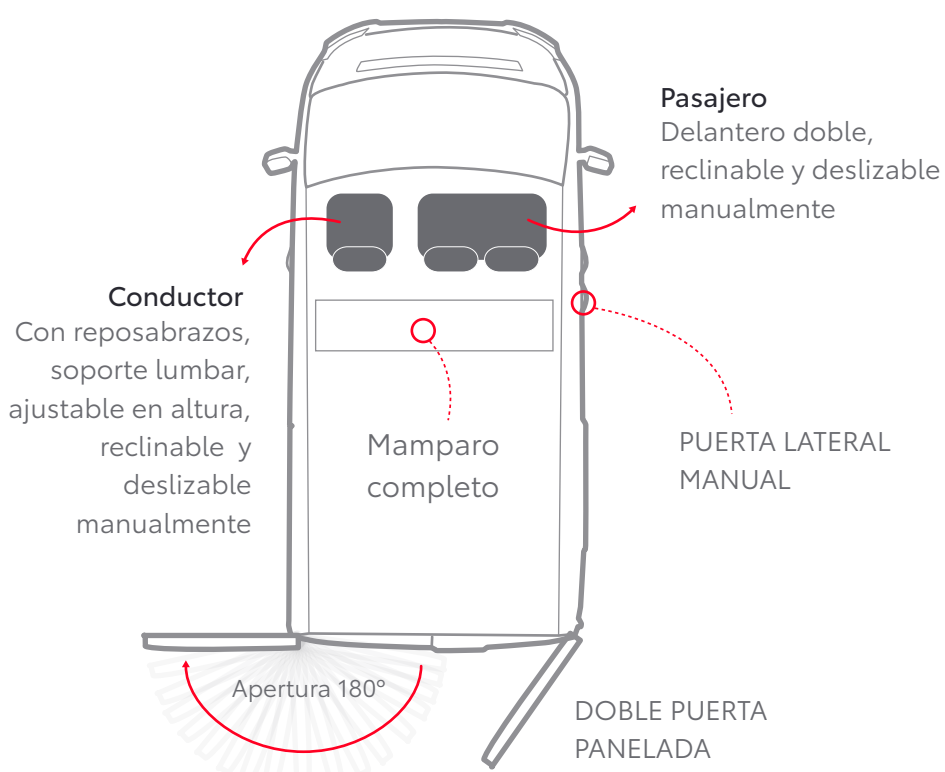

Posiciones del asiento y detalles

Los asientos pueden plegarse completamente para configurar, según las necesidades, el área de carga.

¿Cómo se pliegan?*

* Sólo en versión SHUTTLE.

¿Cómo se extraen moviendo las palancas? (2ª y 3ª fila)

Tapicería interior

Proace incluye de serie nuestra gama de tapicerías para disfrutar aún más de la comodidad de conducir.

Tela gris oscuro

Configuración Proace (distribución de plazas y tapicería)

VAN GX PLUS (disponible en media y larga)

3 plazas

COMBI GX (disponible en media)

6 plazas

SHUTTLE VX (disponible en media y larga)

9 plazas

SHUTTLE VX PLUS (disponible en media y larga)

8 plazas