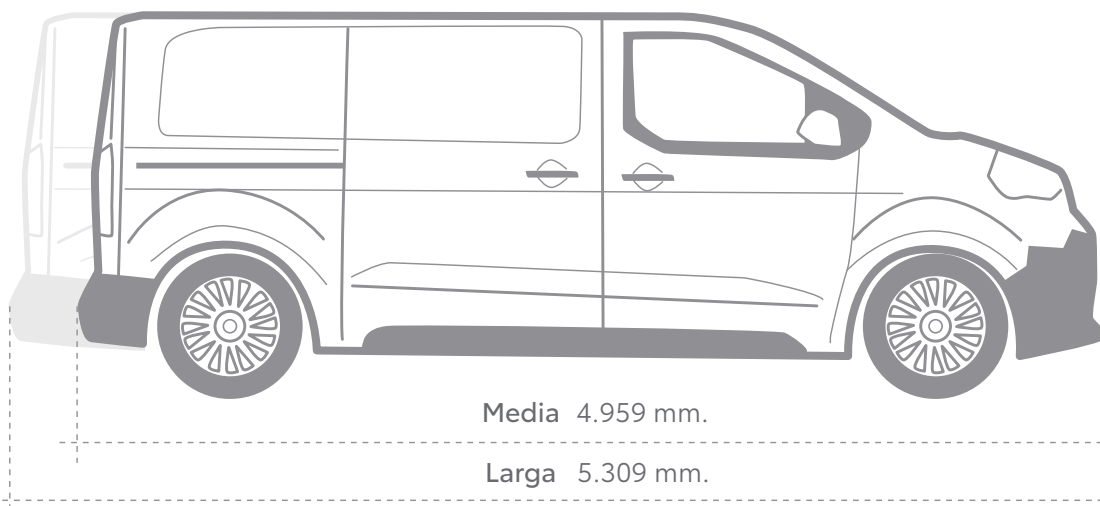

Posiciones del asiento y detalles

Los asientos pueden plegarse completamente para configurar, según las necesidades, el área de carga.

¿Cómo se pliegan?*

* Sólo en versión SHUTTLE.

¿Cómo se extraen moviendo las palancas? (2ª y 3ª fila)

Tapicería interior

Proace incluye de serie nuestra gama de tapicerías para disfrutar aún más de la comodidad de conducir.

Tela gris oscuro

Configuración Proace (distribución de plazas y tapicería)

VAN GX PLUS (disponible en media y larga)

3 plazas

COMBI GX (disponible en media)

6 plazas

SHUTTLE VX (disponible en media y larga)

9 plazas

SHUTTLE VX PLUS (disponible en media y larga)

8 plazas