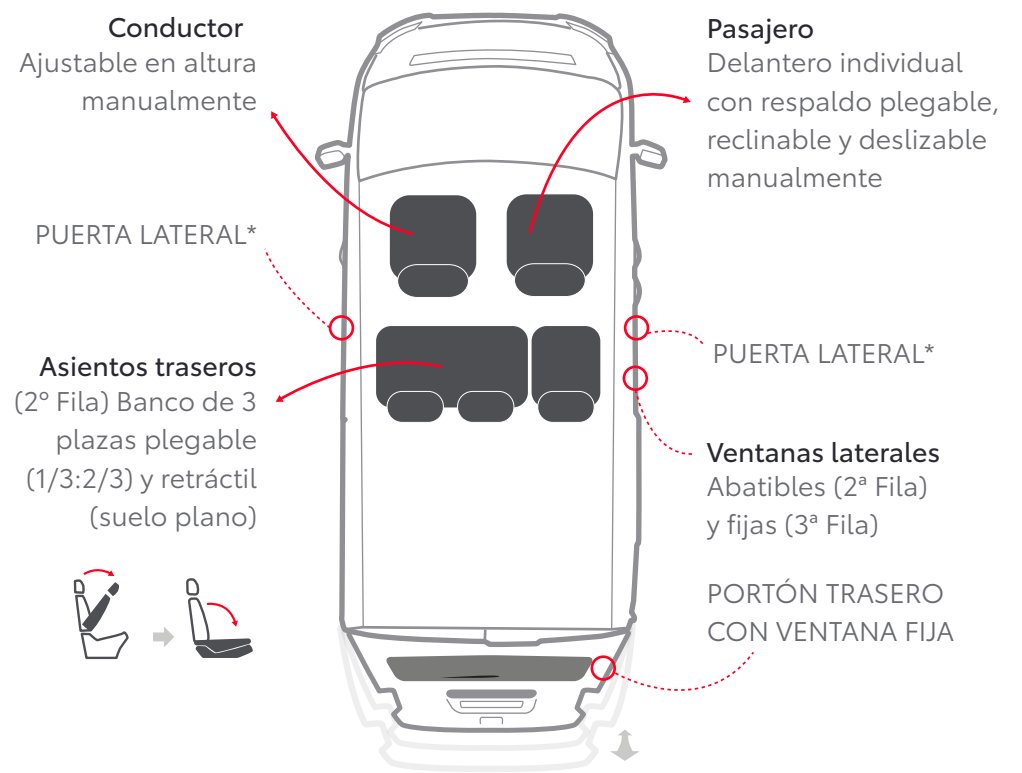

COMBI VX (disponible en media y larga)

5 plazas