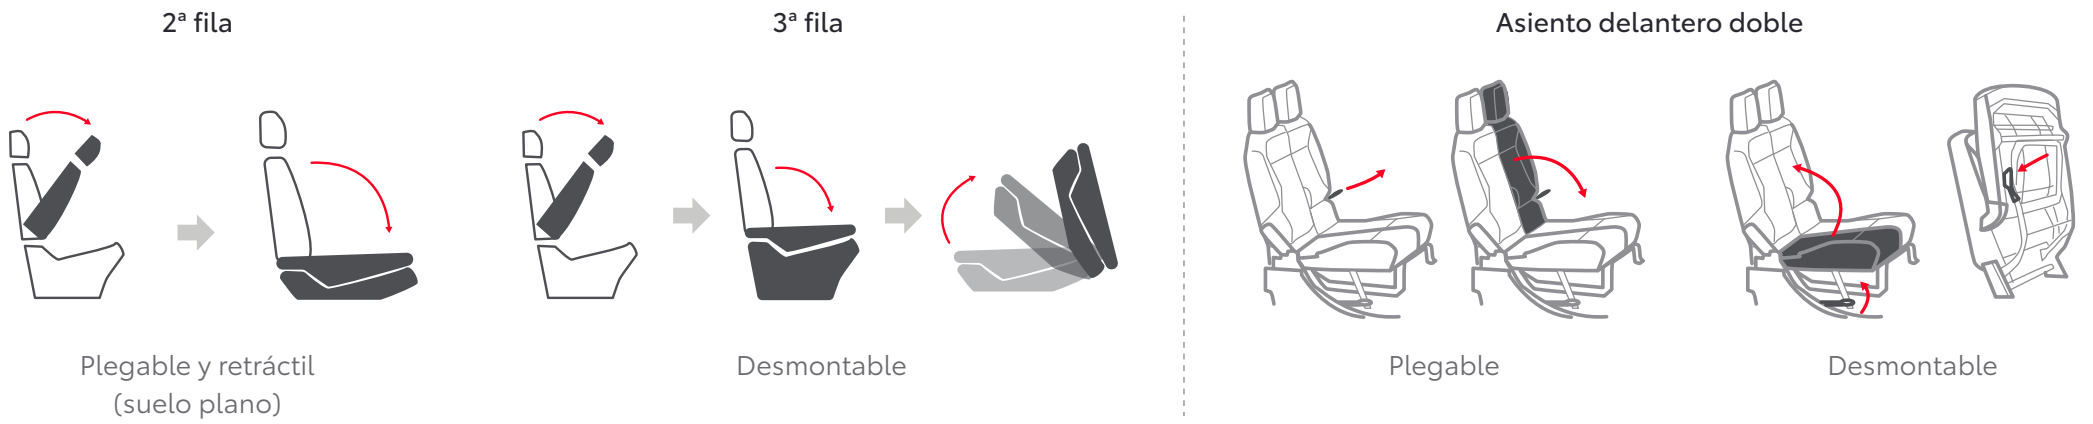

## EL VEHÍCULO QUE SE ADAPTA A TU NEGOCIO

Ofrece una amplia gama (Van y Combi) que se adaptan perfectamente a las necesidades de tu negocio: transporte de mercancías (Van) y transporte de equipo y/o mercancías (Combi). Gracias a su modularidad podrás configurar los asientos en función de las necesidades del día a día. Además, Combi resulta el vehículo ideal para emplear como uso propio una vez finalizada la jornada laboral.

### Posiciones del asiento y detalles

Los asientos pueden plegarse completamente para configurar, según las necesidades, el área de carga.

#### VAN GX PLUS (disponible en media y larga)

**2 plazas**