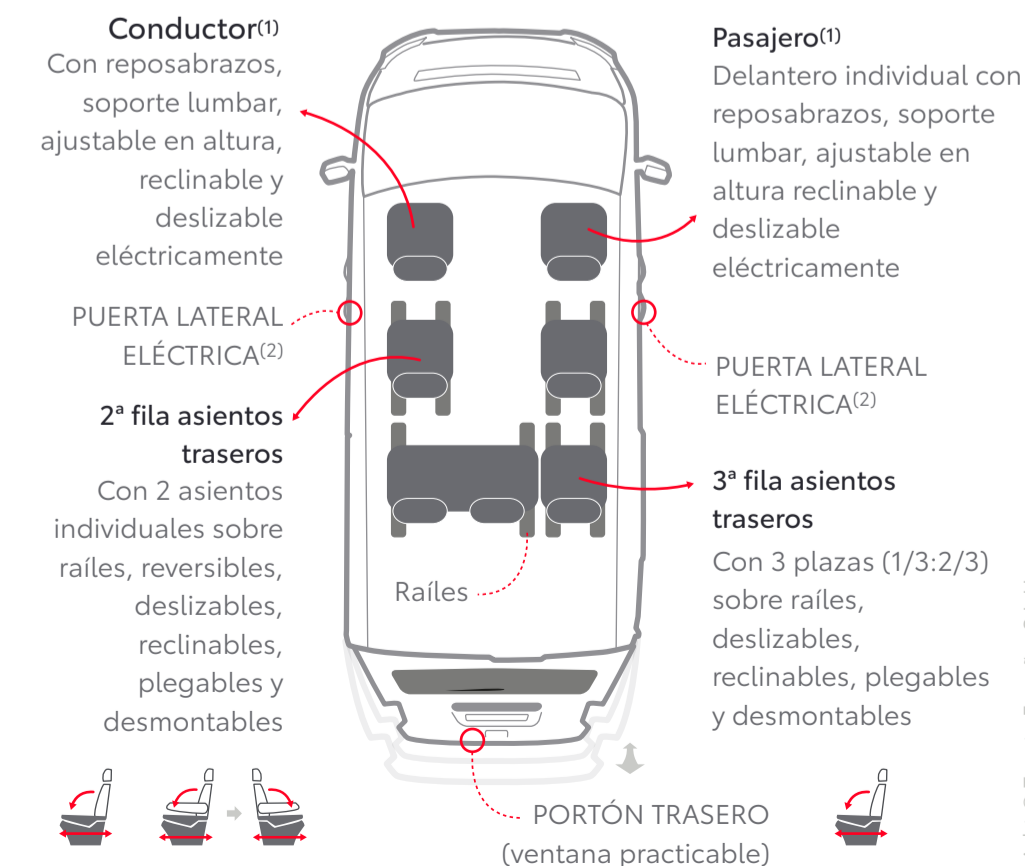

### Posiciones del asiento y detalles

Los asientos pueden plegarse completamente sobre los raíles para configurar, según las necesidades, la zona de equipaje.

#### Lunas tintadas

Porcentaje de privacidad:

Family **70%**

Vip **90%**

1.920 mm.

#### VIP LUXURY (disponible en media)

(1) Con función masaje y calefactables. (2) Con apertura sin manos.